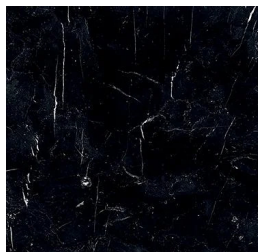


Cookies Circle

Pietro Russo
2019

Tavolino con piano in marmo lucido naturale Verde Alpi, Calacatta Vagli, Bianco Statuario, Nero Marquinia o Travertino Romano spazzolato naturale (non resinato). Struttura in alluminio spazzolato a mano anodizzato nero ed ottone lucido oppure in metallo verniciato bronzo patinato.

Disponibile anche versione con piano in legno intarsiato nella finitura Noce "Colore" Frisé oppure Acero Frisé grigio scuro e struttura in alluminio spazzolato a mano anodizzato nero ed ottone lucido.

S

M

Finiture

Legno

Accero Frisé grigio scuro

Noce "Colore" Frisé

Metallo

Alluminio spazzolato
nero

Bronzo patinato

Ottone lucido

Marmo

Bianco Statuario

Calacatta Vagli

Nero Marquina

Travertino romano

Verde Alpi