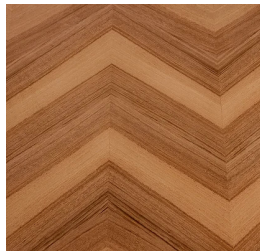


Cookies Circle

Pietro Russo
2019

Tavolino con piano in marmo lucido naturale Verde Alpi, Calacatta Vagli, Bianco Statuario, Nero Marquinia o Travertino Romano spazzolato naturale (non resinato). Struttura in alluminio spazzolato a mano anodizzato nero ed ottone lucido oppure in metallo verniciato bronzo patinato.

Disponibile anche versione con piano in legno intarsiato nella finitura Noce "Colore" Frisé oppure Acero Frisé grigio scuro e struttura in alluminio spazzolato a mano anodizzato nero ed ottone lucido.

S

M

Finiture

Legno

Accero Frisé grigio scuro

Noce "Colore" Frisé

Metallo

Alluminio spazzolato
nero

Bronzo patinato

Ottone lucido

Marmo

Bianco Statuario

Calacatta Vagli

Nero Marquina

Travertino romano

Verde Alpi